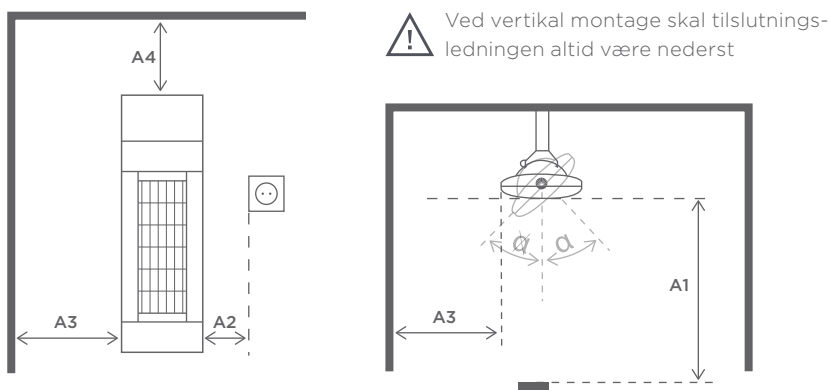

## Dimensioner

<b>L</b>	Længde:	637 mm
<b>B</b>	Bredde:	200 mm
<b>H</b>	Højde H1:	92 mm
<b>H2</b>	Total højde H2:	217 mm
<b>Kip</b>		+0/-45°

## Vægmontage

<b>A1:</b> Afstand til varmeområde	700 mm
<b>A2:</b> Afstand til kontakt	100 mm
<b>A3:</b> Afstand til væg	350 mm
<b>A4:</b> Afstand til overdækning	350 mm
<b>Kip:</b>	+0/-45°

Anbefalet  
installationshøjde: 1,8-2,2 meter

## Loftmontage

<b>A1:</b> Afstand til varmeområde	700 mm
<b>A2:</b> Afstand til kontakt	100 mm
<b>A3:</b> Afstand til væg	350 mm
<b>A4:</b> Afstand til overdækning	350 mm
<b>Kip:</b>	+0/-45°

Anbefalet  
installationshøjde: 1,8-2,2 meter