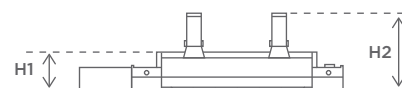

## Dimensioner

<b>L</b>	Længde:	637 mm
<b>B</b>	Bredde:	200 mm
<b>H</b>	Højde H1:	92 mm
<b>H2</b>	Total højde H2:	217 mm
<b>Kip</b>		+0/-45°