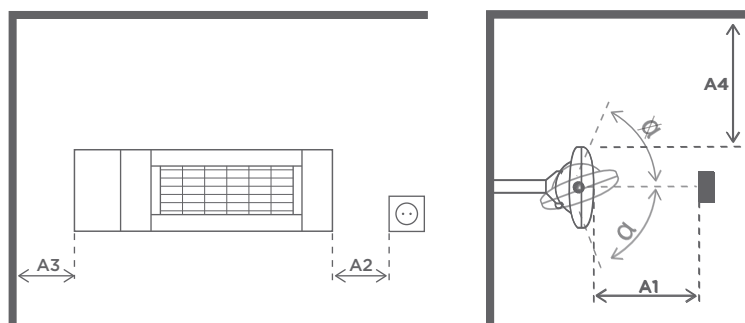

MONTERING

Solamagic PREMIUM⁺ 1400 ARC
kan monteres på væg, loft eller stativ

Vægmontage

A1: Afstand til varmeområde	700 mm
A2: Afstand til kontakt	100 mm
A3: Afstand til væg	350 mm
A4: Afstand til overdækning	350 mm
Kip:	+0/-45°

Anbefalet
installationshøjde: 1,8-2,2 meter