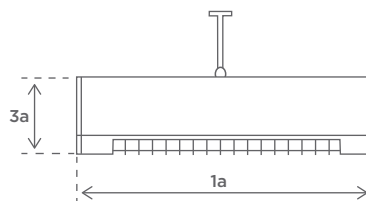

**Materiale:**

Vejrbestandigt aluminium  
og rustfrit stål

**Overfladebehandling:** Pulverlak

**Godkendelser:**

Kvalitetskontrolleret/-godkendt af TÜV

**Installering:**

Væg, loft, på fritstående stativer

**Vægt:** 2,3 kg

## Dimensioner

1a	Længde:	444 mm
2	Bredde:	144 mm
3a	Højde:	110 mm
3b	Total højde:	230 mm
4	Kipvinkel:	+/- 30°