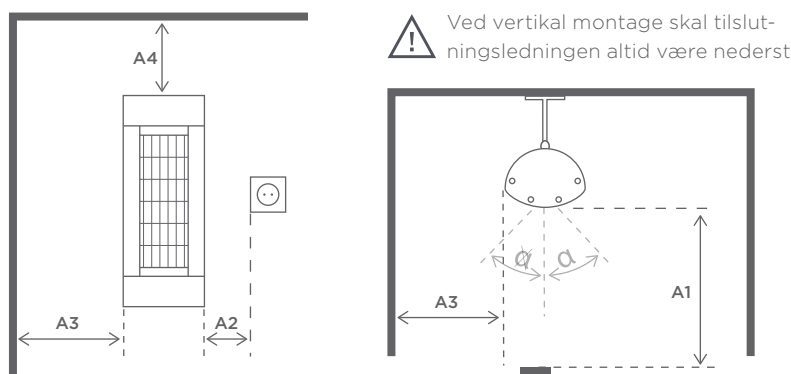

Loftmontage

A1: Afstand til varmeområde	700 mm
A2: Afstand til kontakt	100 mm
A3: Afstand til væg	350 mm
A4: Afstand til overdækning	300 mm
Kip:	+/-30°

**Anbefalet
installationshøjde:** 1,7-2,3 meter