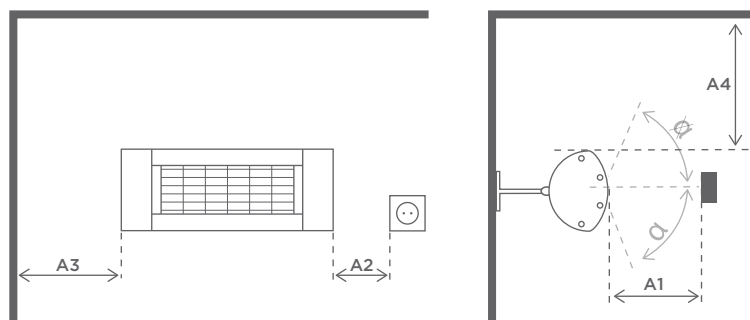

MONTERING

Solamagic BASIC⁺ 2000
kan monteres på væg eller loft

Vægmontage

A1: Afstand til varmeområde	700 mm
A2: Afstand til kontakt	100 mm
A3: Afstand til væg	350 mm
A4: Afstand til overdækning	300 mm
Kip:	+/-30°

**Anbefalet
installationshøjde:** 1,7-2,3 meter