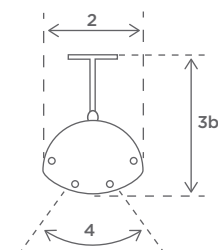

## Dimensioner

1a	Længde:	444 mm
2	Bredde:	144 mm
3a	Højde:	110 mm
3b	Total højde:	230 mm
4	Kipvinkel:	+/- 30°