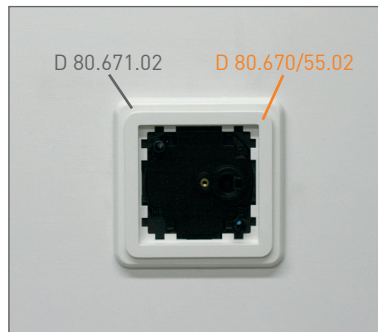

## eBASIC-1

UNTERPUTZ SCHALTERPROGRAMM / INBOUW SCHAKELMATERIAAL PROGRAMMA  
FLUSH-MOUNTED SWITCHGEAR PROGRAM / PROGRAMME D'APPAREILLAGE ENCASTRÉ

**BRAND:** PEHA  
**TYPE:** STANDARD (D 80.671.02 + D 80.670/55.02)  
**COLOR:** PURE WHITE GLOSSY  
**FITTING:** 100%  
**REMARKS:** ONLY IN COMBINATION WITH EXTRA BASEPLATE D 80.670/55.02